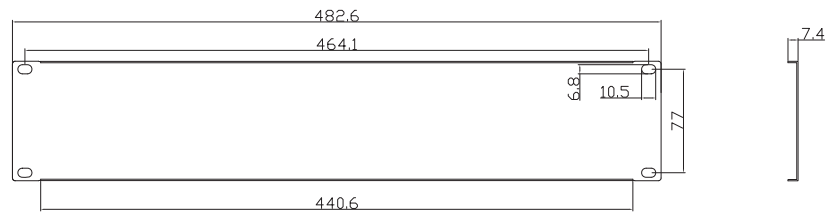

PN102B / PN102G

PN104B / PN104G

PN111B / PN111G

PN112B / PN112G

## Package Contents

1 x 19" Blank Panel

## Packaging Informations

Packing Dimension	483 x 8 x 45mm (PN101x,PN111x) / 483 x 8 x 90mm (PN102x,PN112x) / 483 x 8 x 180mm (PN104x)
Packing Weight	0.3kg(PN101x) / 0.6kg(PN102x) / 1kg(PN104x) / 0.25kg(PN111x) / 0.5kg(PN112x)
Carton Dimension	520x580x130mm (PN101x,PN111x) / 610x520x250mm (PN102x,PN112x) / 510x450x200mm (PN104x)
Carton Q'ty	50pc (PN101x,PN111x) / 25pc (PN102x,PN112x) / 20pc (PN104x)
Carton Weight	16kg (PN101x,PN102x) / 21kg (PN104x) / 13kg (PN111x,PN112x)