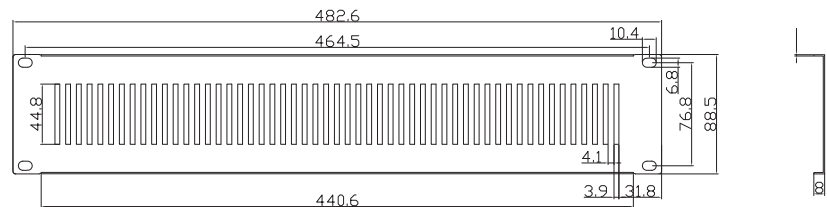

PN102B / PN102G

PN104B / PN104G

PN111B / PN111G

PN112B / PN112G

## Package Contents

1 x 19" Blank Panel

## Packaging Informations

Packing Dimension	483 x 8 x 45mm (PN101x,PN111x) / 483 x 8 x 90mm (PN102x,PN112x) / 483 x 8 x 180mm (PN104x)
Packing Weight	0.3kg(PN101x) / 0.6kg(PN102x) / 1kg(PN104x) / 0.25kg(PN111x) / 0.5kg(PN112x)
Carton Dimension	520x580x130mm (PN101x,PN111x) / 610x520x250mm (PN102x,PN112x) / 510x450x200mm (PN104x)
Carton Q'ty	50pc (PN101x,PN111x) / 25pc (PN102x,PN112x) / 20pc (PN104x)
Carton Weight	16kg (PN101x,PN102x) / 21kg (PN104x) / 13kg (PN111x,PN112x)