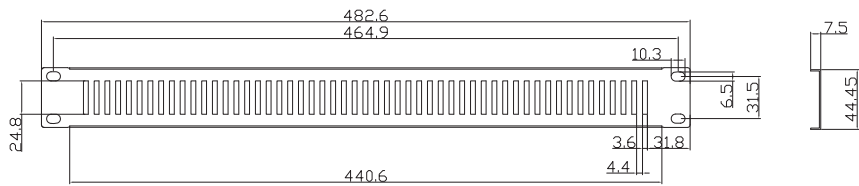

PN102B / PN102G

PN104B / PN104G

PN111B / PN111G

PN112B / PN112G

## Package Contents

1 x 19" Blank Panel

## Packaging Informations

Packing Dimension	483 x 8 x 45mm (PN101x,PN111x) / 483 x 8 x 90mm (PN102x,PN112x) / 483 x 8 x 180mm (PN104x)
Packing Weight	0.3kg(PN101x) / 0.6kg(PN102x) / 1kg(PN104x) / 0.25kg(PN111x) / 0.5kg(PN112x)
Carton Dimension	520x580x130mm (PN101x,PN111x) / 610x520x250mm (PN102x,PN112x) / 510x450x200mm (PN104x)
Carton Q'ty	50pc (PN101x,PN111x) / 25pc (PN102x,PN112x) / 20pc (PN104x)
Carton Weight	16kg (PN101x,PN102x) / 21kg (PN104x) / 13kg (PN111x,PN112x)