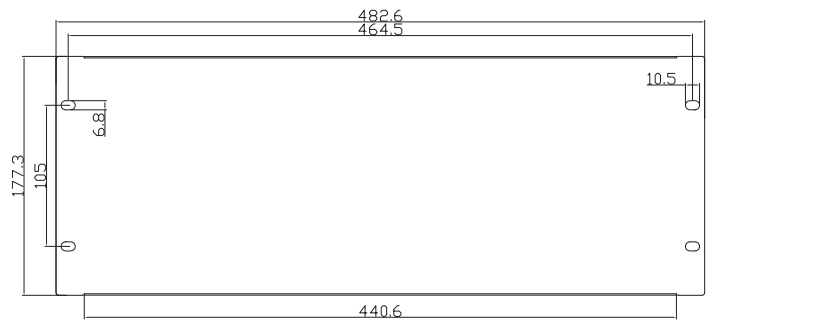

PN102B / PN102G

PN104B / PN104G

PN111B / PN111G

PN112B / PN112G

## Package Contents

1 x 19" Blank Panel

## Packaging Informations

Packing Dimension	483 x 8 x 45mm (PN101x,PN111x) / 483 x 8 x 90mm (PN102x,PN112x) / 483 x 8 x 180mm (PN104x)
Packing Weight	0.3kg(PN101x) / 0.6kg(PN102x) / 1kg(PN104x) / 0.25kg(PN111x) / 0.5kg(PN112x)
Carton Dimension	520x580x130mm (PN101x,PN111x) / 610x520x250mm (PN102x,PN112x) / 510x450x200mm (PN104x)
Carton Q'ty	50pc (PN101x,PN111x) / 25pc (PN102x,PN112x) / 20pc (PN104x)
Carton Weight	16kg (PN101x,PN102x) / 21kg (PN104x) / 13kg (PN111x,PN112x)